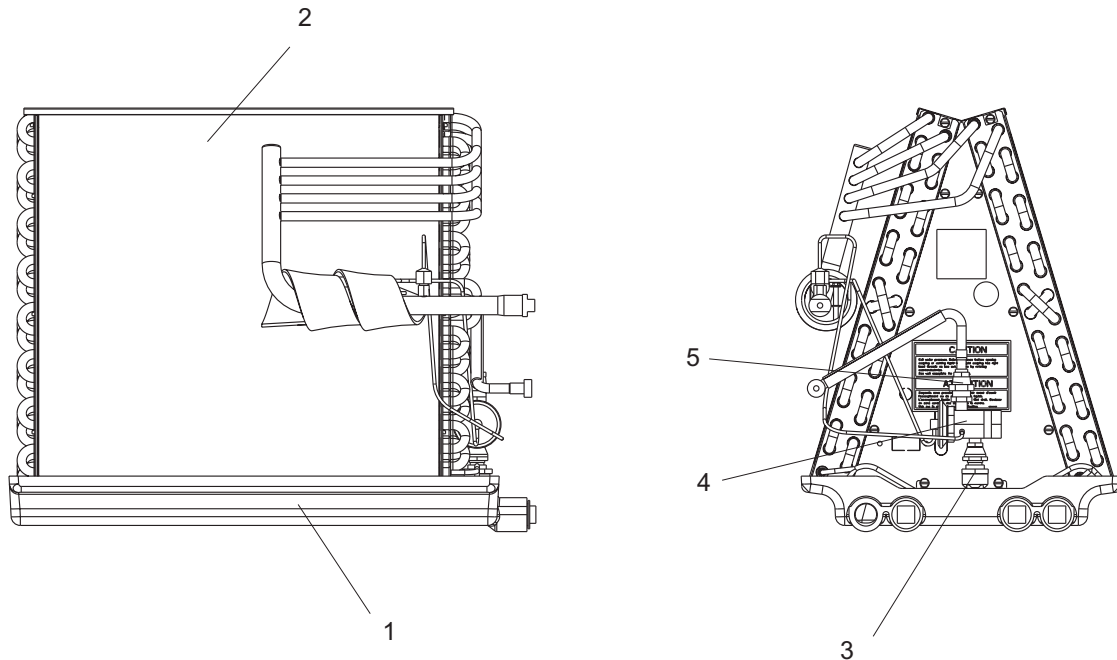

www.Source1Parts.com

UC SERIES UNCASED COIL R22 TXV AND FLEX COIL MODELS (STYLE H)

HVAC SERVICE PARTS

Supersedes: Nothing

035-22224-001 Rev. A (1208)

1 of 2

Figure 1 : UNCASED COILS-R-22 TXV MODELS

ITEM	DESCRIPTION	UC18A2AN1H	UC18B2AN1H	UC24A2AN1H	UC24B2AN1H	
1	Drain Pan	S1-37323850004	S1-37323850005	S1-37323850004	S1-37323850005	<
2	Indoor Coil	REPLACE ENTIRE UC UNIT				
3	Distributor	S1-02209089000	S1-02209089000	S1-02209089000	S1-02209089000	
4	TXV	S1-1TVM2A1	S1-1TVM2A1	S1-1TVM2A1	S1-1TVM2A1	
5	Field Connector	S1-02531890001	S1-02531890-001	S1-02531890001	S1-02531890-001	

ITEM	DESCRIPTION	UC30A2AN1H	UC30B2AN1H	UC36A2AN1H	UC36B2AN1H	
1	Drain Pan	S1-37323850004	S1-37323850005	S1-37323850004	S1-37323850005	<
2	Indoor Coil	REPLACE ENTIRE UC UNIT				
3	Distributor	S1-02209089000	S1-02209089000	S1-02209088000	S1-02209088000	
4	TXV	S1-1TVM2A1	S1-1TVM2A1	S1-1TVM2A1	S1-1TVM2A1	
5	Field Connector	S1-02531890001	S1-02531890-001	S1-02531890001	S1-02531890-001	

ITEM	DESCRIPTION	UC36C2AN1H	UC42B2CN1H	UC42C2CN1H	UC48C2CN1H	
1	Drain Pan	S1-37323850006	S1-37323850005	S1-37323850006	S1-37323850006	<
2	Indoor Coil	REPLACE ENTIRE UC UNIT				
3	Distributor	S1-02209088000	S1-02209088000	S1-02209088000	S1-02209085000	
4	TXV	S1-1TVM2A1	S1-1TVM2C1	S1-1TVM2C1	S1-1TVM2C1	
5	Field Connector	S1-02531890001	S1-02531890001	S1-02531890001	S1-02531890001	