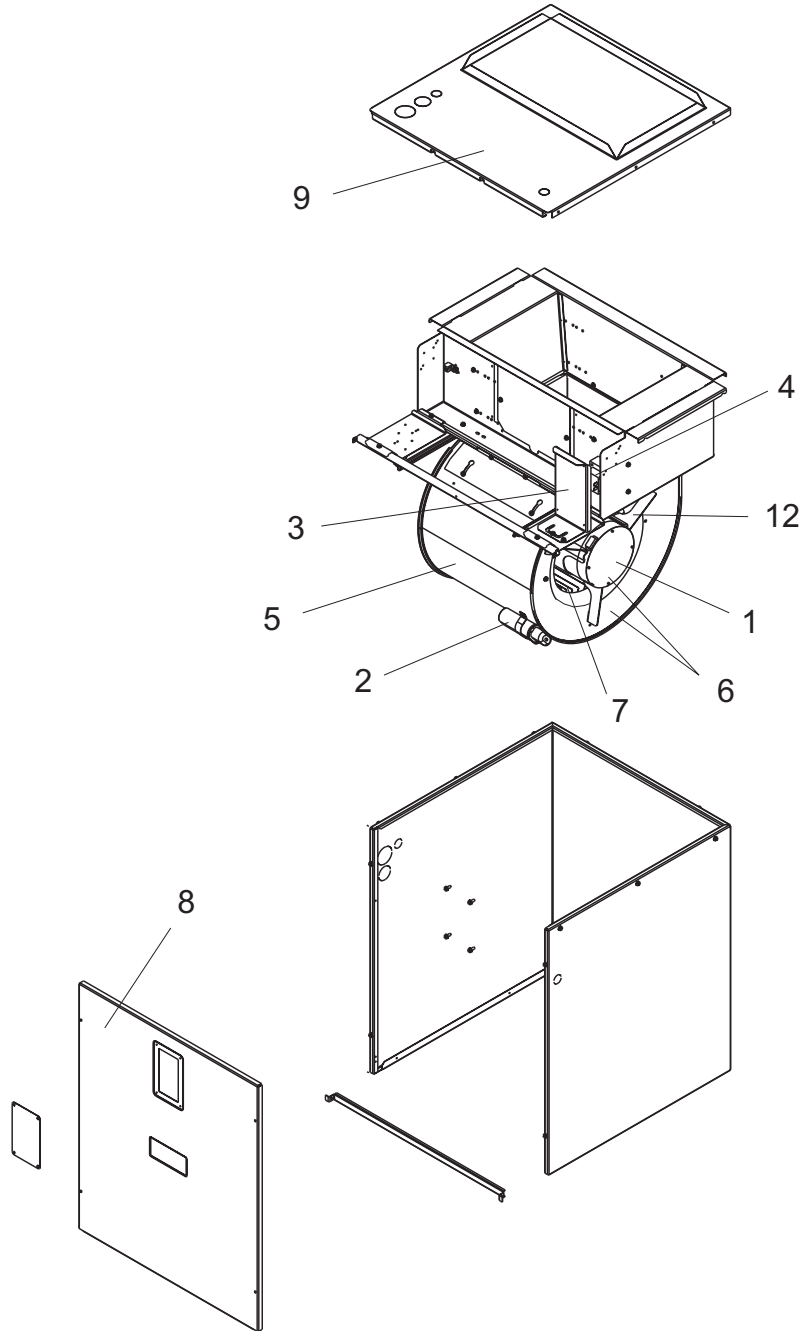

### MODULAR AIR HANDLER - PSC

ITEM	DESCRIPTION	MA08BN21H	MA12BN21H	MA14DN21H	MA16CN21H	MA20DN21H
1	Motor, Blower	S1-02435597000	S1-02435598000	S1-02435599000	S1-02435600000	S1-02435601000
2	Capacitor, Run (10 MFD) [RC]	S1-02420046000	S1-02420046000	S1-02420046000	---	---
	Capacitor, Run (15 MFD) [RC]	---	---	---	S1-02425900000	S1-02425900000
3	Control, Fan/Elec Heat	S1-03109156000	S1-03109156000	S1-03109156000	S1-03109156000	S1-03109156000
4	Transformer	S1-02518452700	S1-02518452700	S1-02518452700	S1-02518452700	S1-02518452700
5	Housing, Blower (w/Wheel)	S1-02642367000	S1-02642367000	S1-02642412000	S1-02642412000	S1-02642412000
6*	Assembly, Complete Blower	S1-02642361000	S1-02642362000	S1-02642363000	S1-02642364000	S1-02642365000
7	Wheel, Blower	S1-02642198000	S1-02642198000	S1-02642199000	S1-02642199000	S1-02642199000
8	Panel, Access (Front)	S1-37323843003	S1-37323843003	S1-37323843001	S1-37323843002	S1-37323843001
9	Panel, Top	S1-37323831023	S1-37323831023	S1-37323831004	S1-37323831013	S1-37323831004
10*	Grommet, Motor (3 Req'd)	S1-02814760000	S1-02814760000	S1-02814760000	S1-02814760000	S1-02814760000
11*	Ferrule, Motor (3 Req'd)	S1-02320541000	S1-02320541000	S1-02320541000	S1-02320541000	S1-02320541000
12	Mount, Motor	S1-37319831002	S1-37319831002	S1-37319831002	S1-37319831002	S1-37319831002
13*	Harness, PSC Motor	S1-02539873000	S1-02539873000	S1-02539873000	S1-02539873000	S1-02539873000
14	Diagram, Wiring	160633	160633	160633	160633	160633