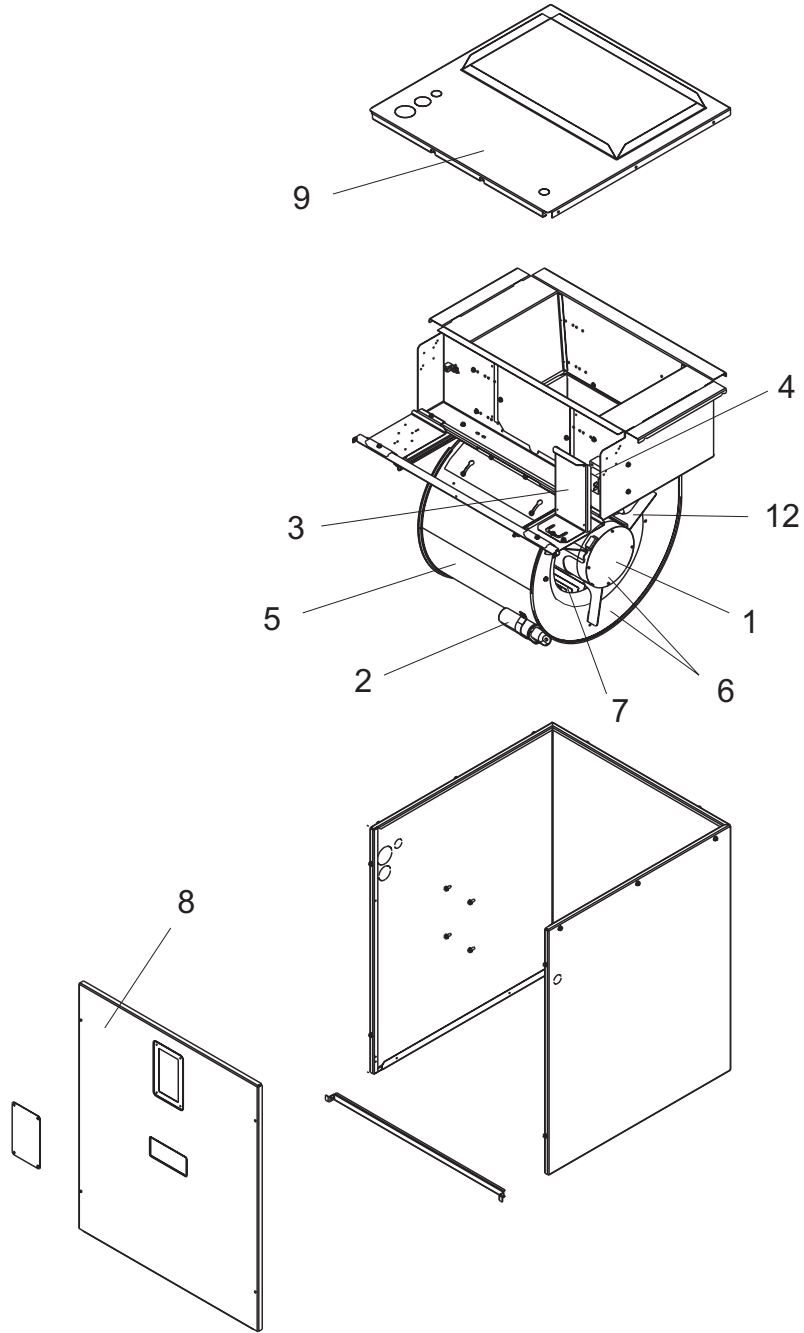

www.Source1Parts.com

HVAC SERVICE PARTS

MA SERIES MODULAR AIR HANDLERS (STYLE H)

Supersedes:035-22248-001 Rev. D (0809)

035-22248-001 Rev. E (0909)

1 of 2

MODULAR AIR HANDLER - PSC

ITEM	DESCRIPTION	MA08BN21H	MA12BN21H	MA14DN21H	MA16CN21H	MA20DN21H
1	Motor, Blower	S1-02435597000	S1-02435598000	S1-02435599000	S1-02435600000	S1-02435601000
2	Capacitor, Run (10 MFD) [RC]	S1-02420046000	S1-02420046000	S1-02420046000	---	---
	Capacitor, Run (15 MFD) [RC]	---	---	---	S1-02425900000	S1-02425900000
3	Control, Fan/Elec Heat	S1-03109156000	S1-03109156000	S1-03109156000	S1-03109156000	S1-03109156000
4	Transformer	S1-02518452700	S1-02518452700	S1-02518452700	S1-02518452700	S1-02518452700
5	Housing, Blower (w/Wheel)	S1-02642367000	S1-02642367000	S1-02642412000	S1-02642412000	S1-02642412000
6*	Assembly, Complete Blower	S1-02642361000	S1-02642362000	S1-02642363000	S1-02642364000	S1-02642365000
7	Wheel, Blower	S1-02642198000	S1-02642198000	S1-02642199000	S1-02642199000	S1-02642199000
8	Panel, Access (Front)	S1-37323843003	S1-37323843003	S1-37323843001	S1-37323843002	S1-37323843001
9	Panel, Top	S1-37323831023	S1-37323831023	S1-37323831004	S1-37323831013	S1-37323831004
10*	Grommet, Motor (3 Req'd)	S1-02814760000	S1-02814760000	S1-02814760000	S1-02814760000	S1-02814760000
11*	Ferrule, Motor (3 Req'd)	S1-02320541000	S1-02320541000	S1-02320541000	S1-02320541000	S1-02320541000
12	Mount, Motor	S1-37319831002	S1-37319831002	S1-37319831002	S1-37319831002	S1-37319831002
13*	Harness, PSC Motor	S1-02539873000	S1-02539873000	S1-02539873000	S1-02539873000	S1-02539873000
14	Diagram, Wiring	160633	160633	160633	160633	160633